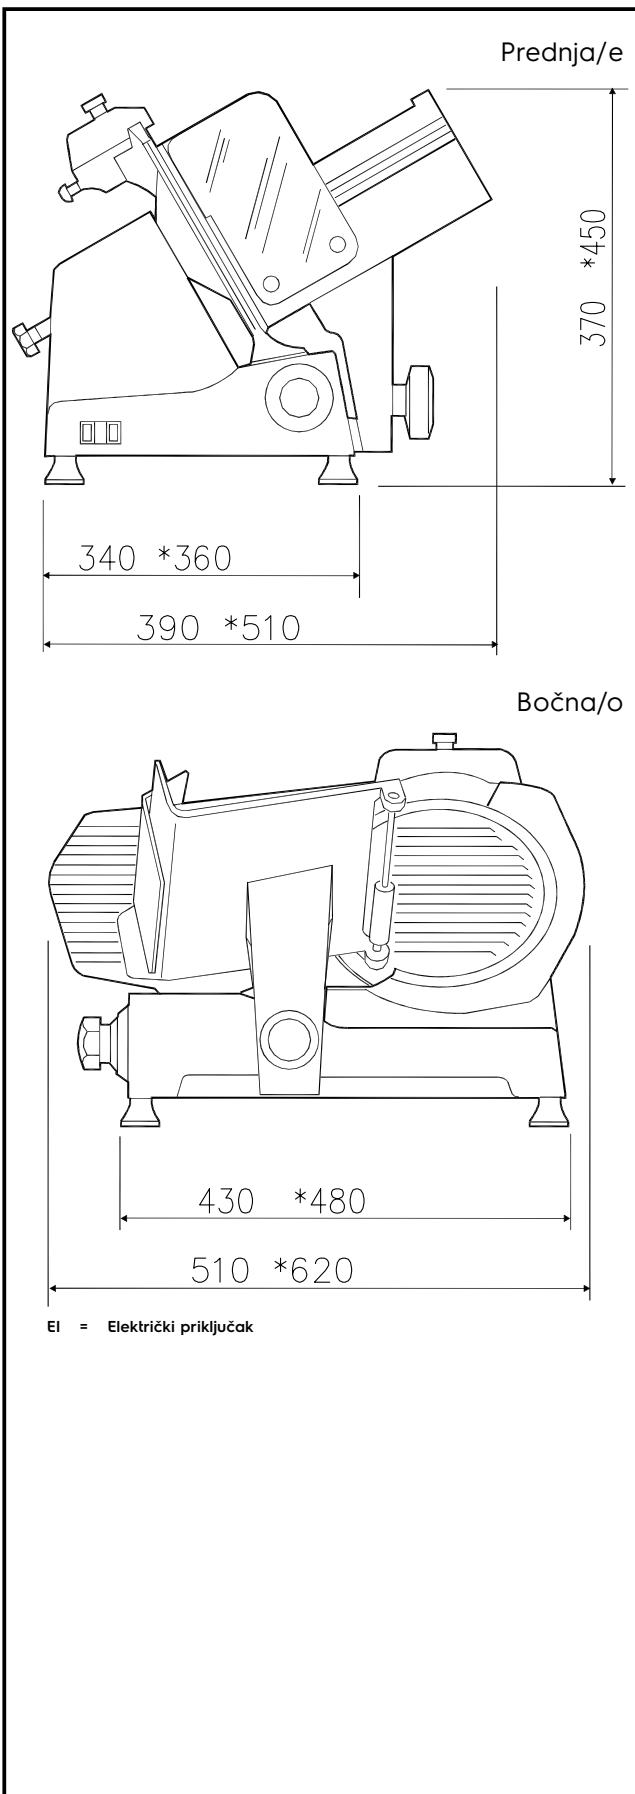

Električki

Napon napajanja:	230 V/1N ph/50 Hz
Ukupna snaga:	0.19 kW

Ključne informacije:

Vanjske dimenzije, širina:	510 mm
Vanjske dimenzije, dubina:	420 mm
Vanjske dimenzije, visina:	370 mm
Neto težina (kg):	22